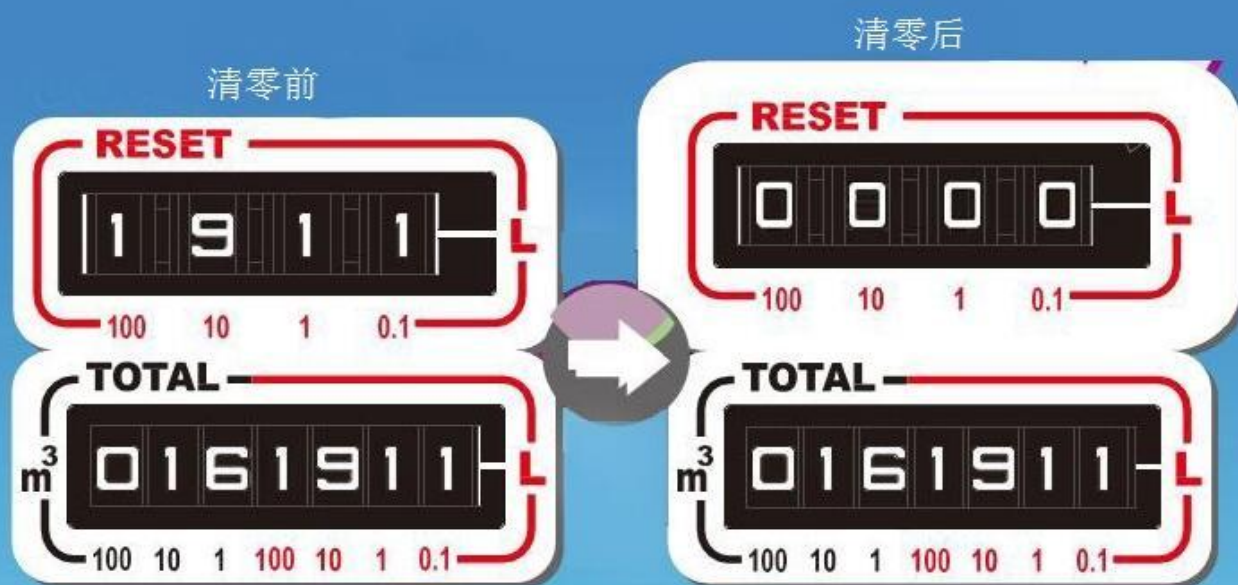

当您希望从零开始计算时 . . .

无论何时都可以快速简单地清零！！

带清零功能的
干式气体流量计

带清零功能的
湿式气体流量计

总累计数值无变化

附带清零功能的气体流量计

亦可安装在便携式流量计上

请参考背面的对应机型